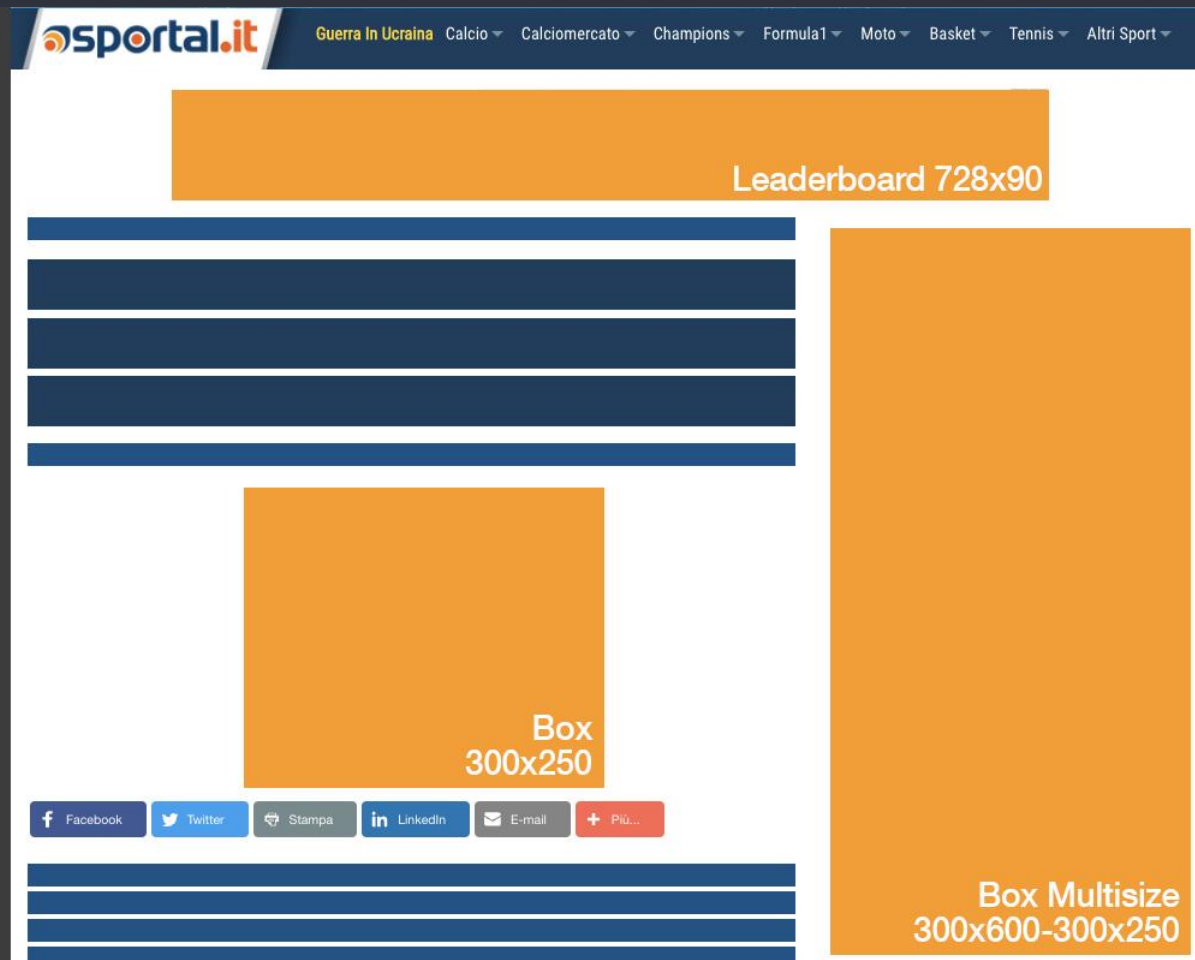

## Standard IAB

### Leaderboard

728x90

solo DESKtop

### Medium Rectangle (Box) + Half Page Ad

300x250 + 300x600

solo DESKtop

### Viewability

Display Desktop

74%

CTR%  
> 1%

Skin Mobile - 300x250

Skin Desktop - 1920 x 1080

Template certificato da fornitori terzi al fine di garantire la gestione degli asset creativi del formato secondo standard.