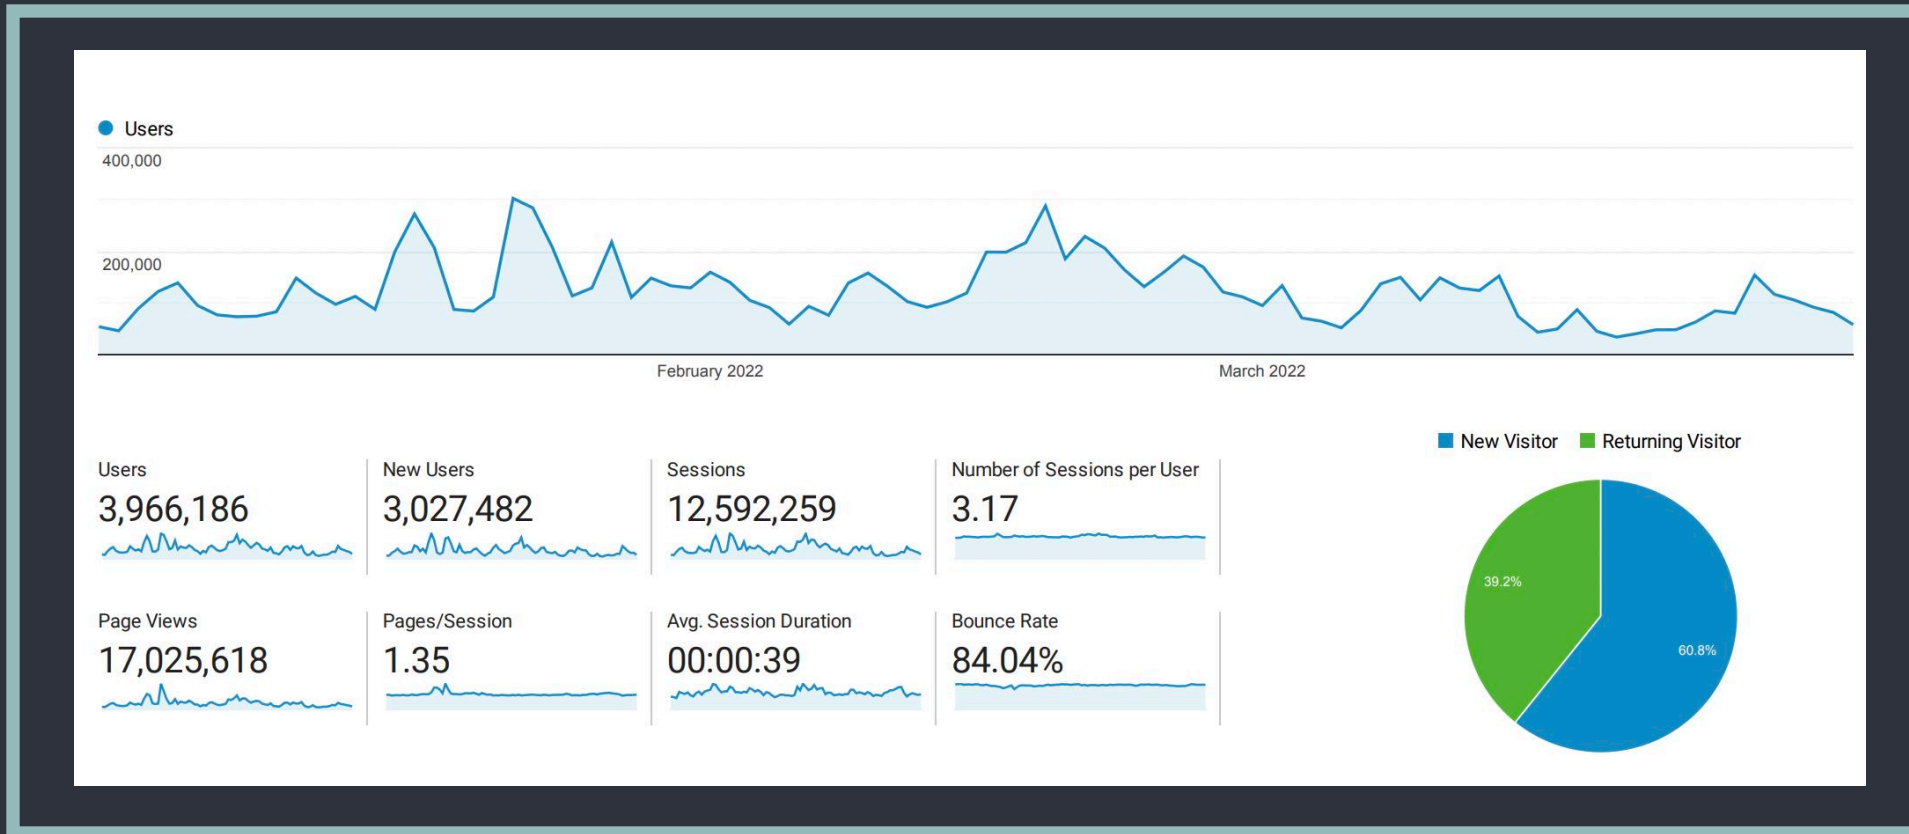

UTENTI UNICI

(media mensile ultimi 12 mesi)

2.1M

PAGINE VISTE

(media mensile ultimi 12 mesi)

6.3M

DEVICE: Mob 81% Desk 16% Tab 3%

Uomo 89% Donna 11%

VISIBILA

Traffico Q1-2022

Principali sezioni di contenuto

/tennis/
/formula-1/
/sport-invernali/
/moto/
/calcio/champions-league/
/ciclismo/
/calcio/

Segmenti (Data Management Platform)

VISIBIL!A

Sede legale e operativa