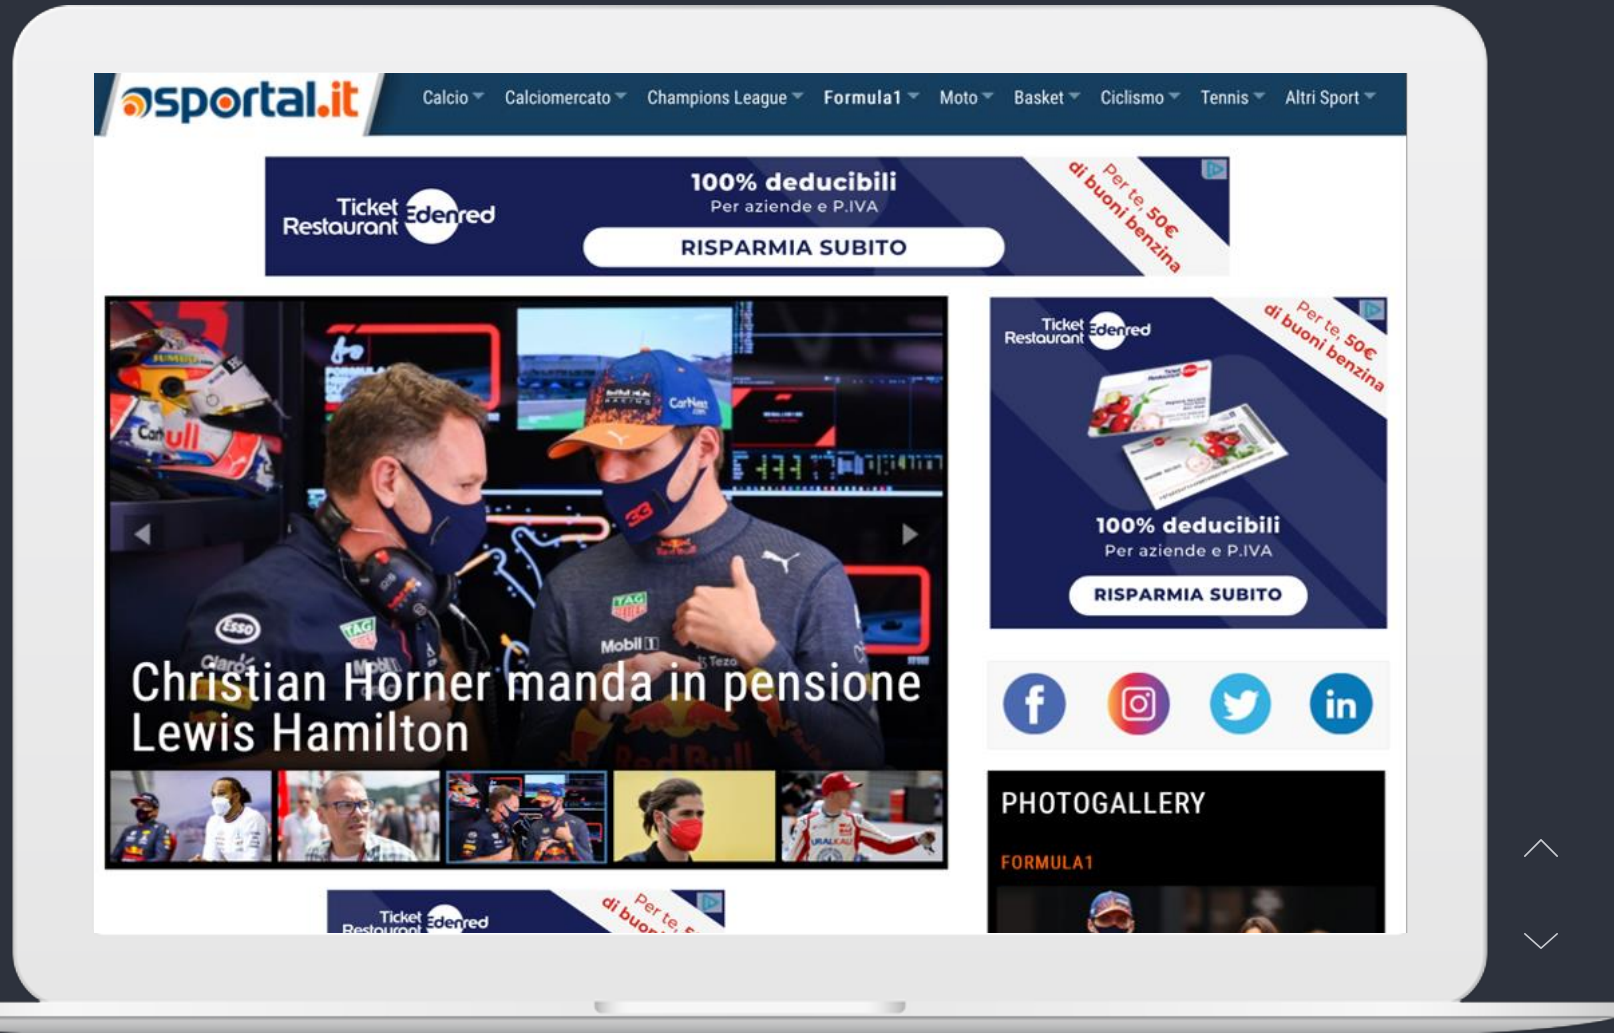

sportal.it

Portale sportivo con 20+ anni di storia, testata leader con informazioni trasversali al mondo sportivo italiano ed internazionale. Le audience attuali si concentrano particolarmente nel segmento motori (F1 e MotoGP), tennis e ciclismo.

UTENTI UNICI

(media mensile ultimi 12 mesi)

2.1M

PAGINE VISTE

(media mensile ultimi 12 mesi)

6.3M

DEVICE: Mob 81% Desk 16% Tab 3%

Uomo 89% Donna 11%

VISIBILA