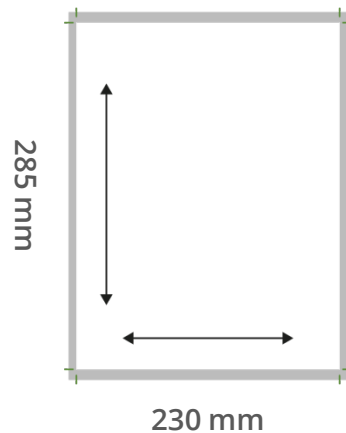

SCHEDA **TECNICA** Villegiardini

Pagina Singola

230 mm X 285 mm
+ 5 MM di abbondanza per lato
Crocini di taglio
PDF alta risoluzione per la
stampa Immagini 300 dpi - CMYK

Doppia Pagina

460 mm X 285 mm
+ 5 MM di abbondanza per lato
Crocini di taglio
PDF alta risoluzione per la
stampa Immagini 300 dpi - CMYK