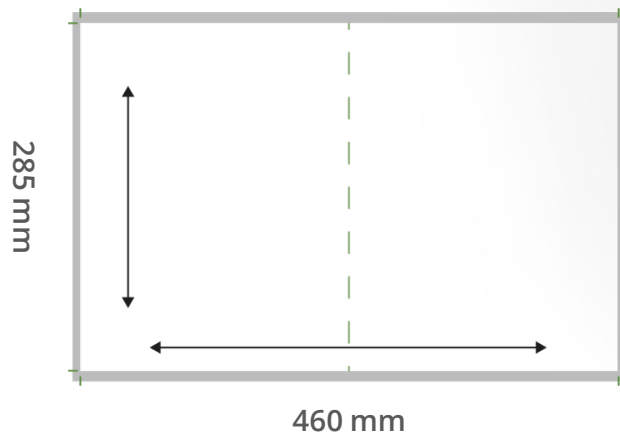

SCHEDA **TECNICA** Villegiardini

Pagina Singola

230 mm X 285 mm
+ 5 MM di abbondanza per lato
Crocini di taglio
PDF alta risoluzione per la
stampa Immagini 300 dpi - CMYK

Doppia Pagina

460 mm X 285 mm
+ 5 MM di abbondanza per lato
Crocini di taglio
PDF alta risoluzione per la
stampa Immagini 300 dpi - CMYK