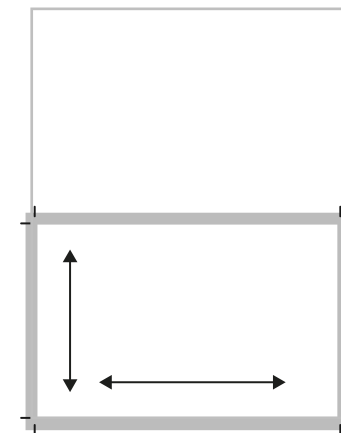

Scheda Tecnica Novella 2000 e Visto Tv

PAGINA SINGOLA

L 205 mm X H 275 mm
+ 5 MM di abbondanza
per lato e crocini di taglio

PAGINA DOPPIA

L 410 mm X H 275 mm
+ 5 MM di abbondanza
per lato e crocini di taglio

MEZZA VERTICALE

L 102,5 mm X H 275 mm
+ 5 MM di abbondanza
per lato e crocini di taglio

MEZZA ORIZZONTALE

L 205 mm X H 137,5 mm
+ 5 MM di abbondanza
per lato e crocini di taglio

Per la consegna dei materiali utilizzare il nostro portale cydonia.visibilia.eu (Previa registrazione)