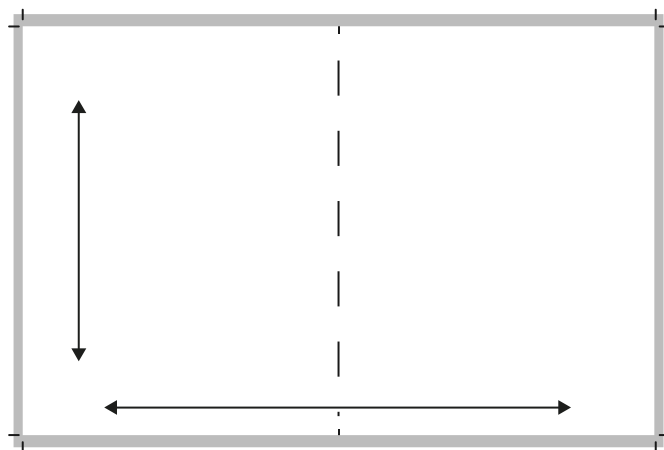

Scheda Tecnica Novella 2000 e Visto Tv

PAGINA SINGOLA

L 205 mm X H 275 mm
+ 5 MM di abbondanza
per lato e crocini di taglio

PAGINA DOPPIA

L 410 mm X H 275 mm
+ 5 MM di abbondanza
per lato e crocini di taglio

MEZZA VERTICALE

L 102,5 mm X H 275 mm
+ 5 MM di abbondanza
per lato e crocini di taglio

MEZZA ORIZZONTALE

L 205 mm X H 137,5 mm
+ 5 MM di abbondanza
per lato e crocini di taglio

Per la consegna dei materiali utilizzare il nostro portale cydonia.visibilia.eu (Previa registrazione)