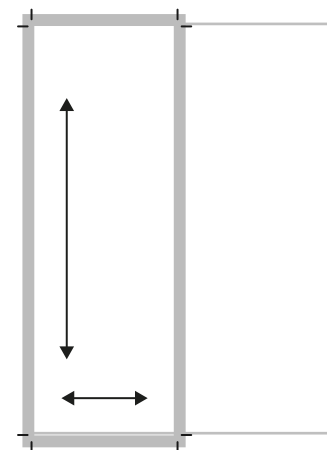

Scheda Tecnica Novella 2000 e Visto Tv

PAGINA SINGOLA

L 205 mm X H 275 mm
+ 5 MM di abbondanza
per lato e crocini di taglio

PAGINA DOPPIA

L 410 mm X H 275 mm
+ 5 MM di abbondanza
per lato e crocini di taglio

MEZZA VERTICALE

L 102,5 mm X H 275 mm
+ 5 MM di abbondanza
per lato e crocini di taglio

MEZZA ORIZZONTALE

L 205 mm X H 137,5 mm
+ 5 MM di abbondanza
per lato e crocini di taglio

Per la consegna dei materiali utilizzare il nostro portale cydonia.visibilia.eu (Previa registrazione)